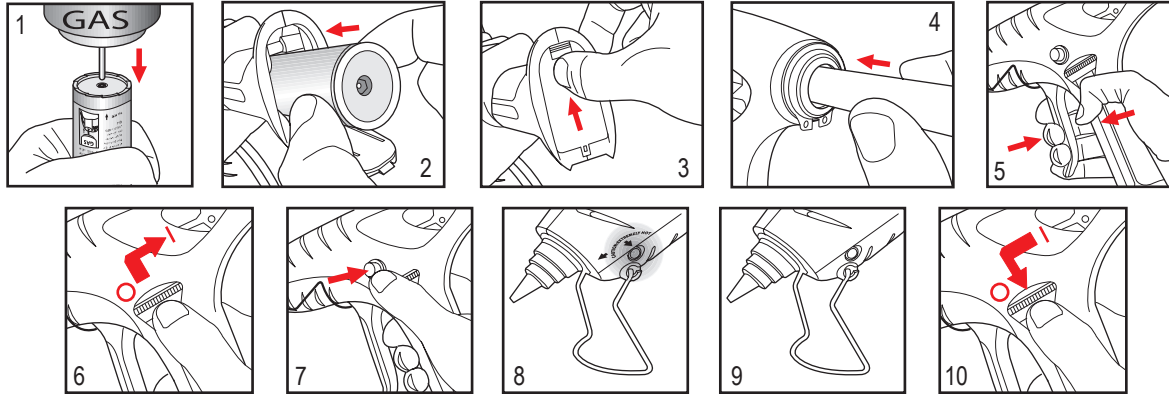

# Butane Powered Glue Gun

-  Pistolet à colle au butane       Pistola encoladora a gas butano
-  gasbetriebenes Klebegerät       Pistola a colla alimentata da Butano
-  Πιστόλι Θερμόκολλας Βουτανίου

- Fill LEC with Butane fuel (1)
- Wait 5 minutes
- Insert LEC into chamber (2)
- Replace chamber cap (3)
- Insert glue stick (4)
- Advance glue stick (5)
- Turn on fuel (6)
- Push button to ignite (7)
- Red glow indicator (8)
- Wait 5 minutes
- Dispense glue
- Rest in stand (9)
- Turn off fuel (10)

- Remplissez LEC avec du butane (1)
- Attendre 5 minutes
- Insérez LEC dans la chambre (2)
- Remplacer le couvercle de la chambre (3)
- Insérer un bâtonnet de colle (4)
- Avancer le bâtonnet (5)
- Allumez le carburant (6)
- Pressez le bouton pour allumer (7)
- Indicateur lumineux rouge (8)
- Attendre 5 minutes
- Distribuez la colle
- Ranger sur le socle (9)
- Éteignez le carburant (10)

- Befüllung des Gasbehälters mit Butangas (1)
- 5 Minuten warten
- die LEC (liquid energy cell) in den Gastank stecken (2)
- Gastank wieder verschliessen (3)
- Klebestick einführen (4)
- den Klebestick nach vorn drücken (5)
- Gastank öffnen (6)
- Zum Zünden, Knopf drücken (7)
- rot glühende Anzeige (8)
- 5 Minuten warten
- Kleber auftragen
- Einstellung beibehalten (9)
- Gaszufuhr abschalten (10)

- Rellene el LEC con gas butano (1)
- Espere 5 minutos
- Inserte LEC en la cámara (2)
- Reemplace la tapa de la cámara (3)
- Inserte la barra de cola (4)
- Avance la barra de cola (5)
- Encienda el combustible (6)
- Presione el botón para encender (7)
- Indicador en luz roja (8)
- Espere 5 minutos
- Dispensar la cola
- Colóquela en el soporte (9)
- Apague el combustible (10)